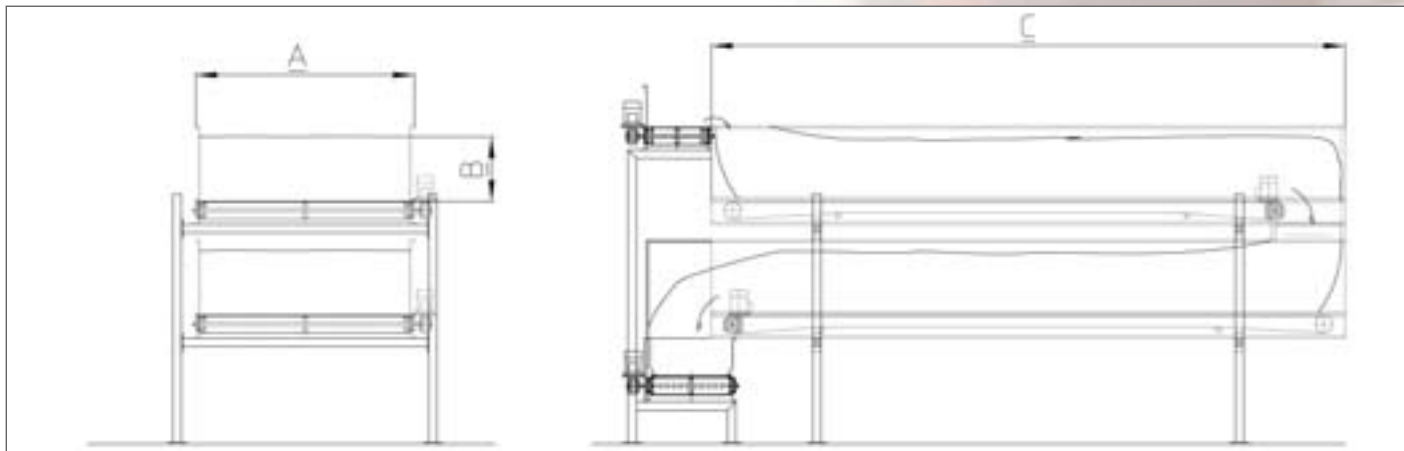

LANFRANCHI - silo light, gentle bottle silo-E 03/2007

Lanfranchi se reserva el derecho de modificar las características de sin productos sin preaviso.

LANFRANCHI

LANFRANCHI S.r.l. • Collecchio (PR) ITALY • Tel. ++39 0521 541011 • Fax ++39 0521 802149 • www.lanfranchi.it • sales@lanfranchi.it
LANFRANCHI NORD EUROPE • Roubaix FRANCE • Tel. ++33.3.20.68.96.20 • Fax ++33.3.20.68.96.21 • contact@lanfranchi.fr
LANFRANCHI NORTH AMERICA INC. • Tampa (FL) USA • Tel. ++1 (813) 9015333 • Fax ++1 (813) 9015518 • sales@lanfranchiUSA.com